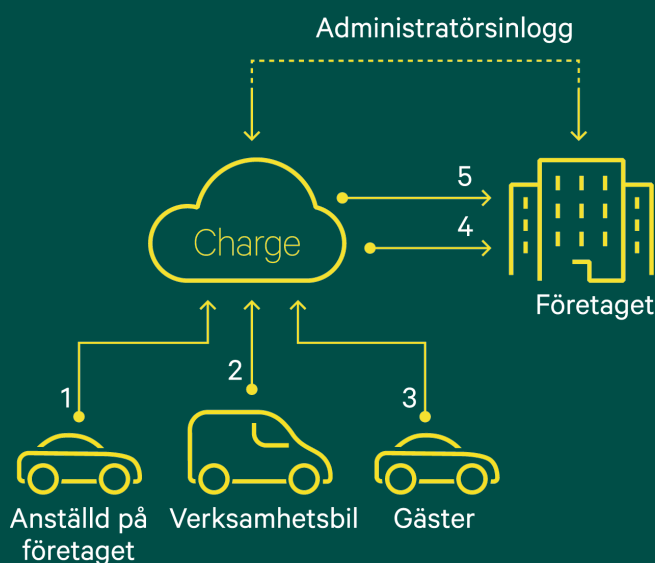

Assemblin Charge

Ladda lätt

Uppkoppling
59 SEK

per uttag/månad
exkl moms

Företag

Så funkar det med betalkort

- Anställd**
Laddar på laddbox/-ar på företaget. Betalar varje månad för det man laddat via betalkort i app.
- Verksamhetsbil**
Laddar på laddbox/-ar på företaget. All laddning av bilen registreras hos Assemblin Charge.
- Gäster**
Laddar på utvalda gästplatser. Betalar med betalkort via app för det den laddat samt eventuella andra avgifter.
- Företaget**
Får utbetalt från Assemblin Charge för anställdas och gästers laddning samt statistik över laddning på verksamhetsbil.
- Administratör**
Får en sammanställning varje månad på samtlig laddning.